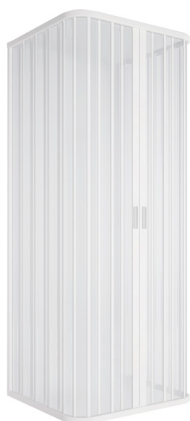

				/ UM
100-T3-90	cm 90-90-90	1		294,54

box doccia-vasca in pvc, soffiatti doccia

100-T30**BOX DOCCIA 3L SOFFIETTO RIDUCIBILE
APERTURA CENTRALE LUX**

Box doccia a soffietto 3 lati, riducibile con apertura centrale. Struttura in PVC di colore bianco. Altezza 185 cm, pannelli in PVC monoparete. I cuscinetti di scorrimento sono posti lateralmente.