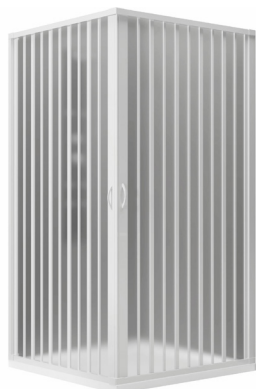

100-SP2

BOX DOCCIA 2 LATI A SOFFIETTO RID. MOD.
ROSY LINEA PLISSE'

Box doccia due lati, angolare, chiusura centrale. Altezza cm 185. Struttura in PVC durevole nel tempo. Giunto snodabile. Chiusura portamaniglia. Ignifugo - Classe1. Adattabile.