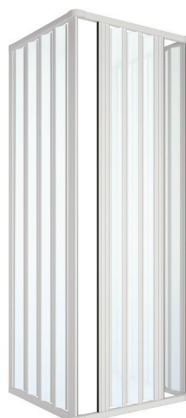

**BOX DOCCIA 3 LATI LUX RIDUCIBILE MOD.
STEFY LUX**

Box doccia a soffietto modello ad angolo, riducibile con apertura reversibile. Struttura in PVC di colore bianco. Altezza 185 cm, pannelli in PVC monoparete. N.B. i cuscinetti di scorrimento sono posti lateralmente.

				/ UM
100-T3-90	cm 90-90-90	1		294,54